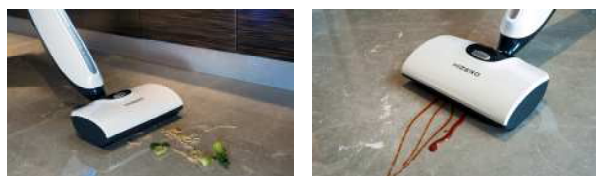

Bionic Floor cleaner 4 en 1 est dotée d'une batterie rechargeable intégrée, d'une conception sans fil pour une utilisation ultra-confortable;

Il est doté également d'une fonction simultanée du nettoyage et de l'auto-nettoyage pendant le travail. De plus, il sépare les déchets solides de l'eau sale et après utilisation, il suffit de retirer le bac transparent à déchets jetable et de vider le réservoir d'eau sale.

Bionic Floor cleaner 4 en 1 est d'une efficacité de nettoyage redoutable et optimale pour un confort d'utilisation exceptionnel avec un entretien on ne peut plus simple !

Données Techniques

- Code article.....**F801-1F1**
- EAN.....**6970555171866**
- Designation.....**Bionic Floor Cleaner**
- Modèle.....**F801**
- Alimentation..... **19 V DC, 40Wh - Batterie rechargeable Li-ion**
- Puissance.....**44W Max**
- Temps de charge..... **4 heures**
- Autonomie.....**60 - 80 Min**
- Niveau sonore.....**71,7 dB**
- Chargeur : **100-240VAC, 50 / 60Hz, Sortie: 25VDC, 0.5A**
- Capacité du réservoir d'eau propre..... **500ml**
- Capacité du réservoir d'eau sale..... **600ml**
- Capacité du réservoir à déchets..... **200ml**
- Consommation d'eau..... **d'eau propre pour 100 m² (données d'essai de laboratoire)**
- Types de sols.....**Sols durs uniquement**
- Poids net.....**3,9 kg**
- Poids brut.....**8 kg**
- Dimensions produit.....**29 X 20 X 120 (cm)**
- Dimensions de l'emballage.....**37,4 X 18,4 X 88 (cm)**