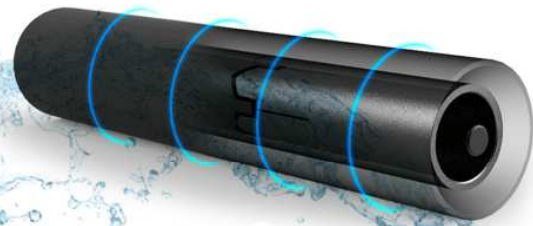

Éclairage d'ambiance à LED

L'éclairage bleue / rouge indique l'état de fonctionnement

Poubelle / poubelle jetable

Facilité d'entretien
Une poubelle jetable et une poubelle permanente amovible

Parking de charge

Pour une charge facile et un stockage parfait

Rotation jusqu'à 70°

90° Lock

Le rouleau en polymère absorbe les déchets solides et liquides.

Il sépare les liquides des déchets solides, évite le colmatage des égouts.

Les déchets solides vont dans la poubelle simplement en jetant le bac à ordures transparent jetable ou en vidant le bac vert permanent.

Séparation Solide-Liquides

Bionic Floor Cleaner rend l'élimination des déchets très simple en séparant systématiquement les déchets solides dans le bac à poussière et les liquides dans le réservoir d'eau sale.